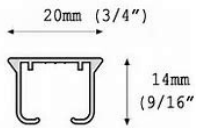

Complete rail with rollers end caps and ceiling supports
REF. VG160

VG160-653 - Complete rail White max 7m

VG160-844 - Complete rail Black

VGU - Rail
REF. VG153

VG153-519 - VGU-rail White 6m

VG153-870 - VGU-rail White 7m

VG153-769 - VGU-rail Black 5m

VG153-858 - VGU-rail Customized white

VG153-859 - VGU-rail customized Black