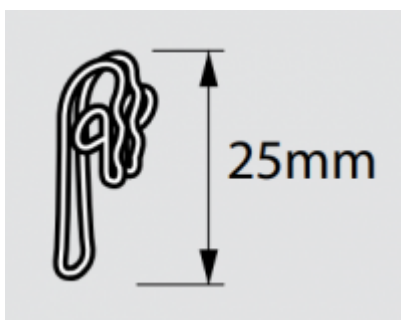

Gordijnhaak ijzer vernickeld 05
REF. VG245

VG245-950 - Gordijnhaak ijzer vernickeld 05 Per stuk

VG245-951 - Gordijnhaak ijzer vernickeld 05 100st