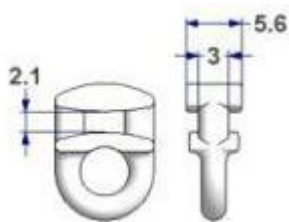

Klein Vierkant model op strip
REF. VG169

VG169-721 - Klein formaat 1000st