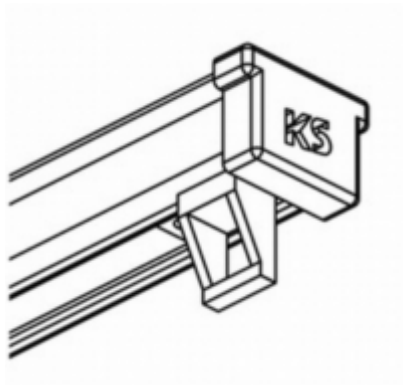

VG257-979 - Pendel Wit tot 150cm Per stuk

Hoeksteun KS-rail
REF. VG162

VG162-667 - Wit

VG162-668 - Zwart

VGU - rail

Complete rail OP MAAT met rollers eindkappen en plafonsteunen
REF. VG160

VG160-653 - Complete rail Wit max 7m