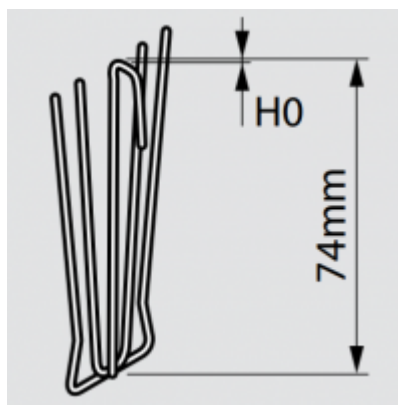

Gordijnhaak ijzer vernikkeld 01
REF. VG241

- VG241-942 - Gordijnhaak ijzer vernikkeld 01 Per stuk
- VG241-943 - Gordijnhaak ijzer vernikkeld 01 100st