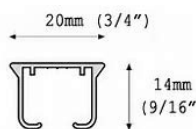

VG39-407 - Wit niet geponst 4m

VG39-326 - wit niet geponst 5m

VG39-327 - Wit niet geponst 6m (Standaard)

VG39-328 - Wit niet geponst 7m

VG39-836 - Wit niet geponst OP MAAT

VG39-623 - .

VG39-738 - Zwart Niet geponst 6m max

VG39-837 - Zwart Niet geponst OP MAAT

VG39-739 - .

VG39-329 - Wit geponst 5m

VG39-330 - Wit geponst 6m

VG39-331 - Wit geponst 7m

VG39-904 - Wit geponst OP MAAT

VG39-622 - .

VG39-993 - Zwart Geponst 5m

VG39-839 - Zwart Geponst OP MAAT Max 5m

VG39-840 - .

VG39-332 - .Andere kleuren te verkrijgen op aanvraag