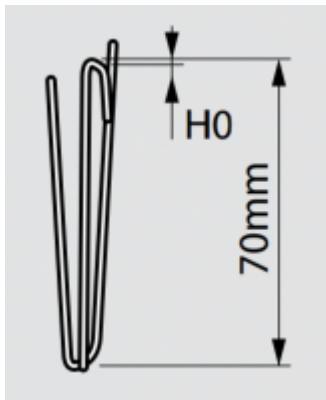

Gordijnhaak ijzer vernickeld 03
REF. VG243

VG243-946 - Gordijnhaak ijzer vernickeld 03 Per stuk

VG243-947 - Gordijnhaak ijzer vernickeld 03 100st