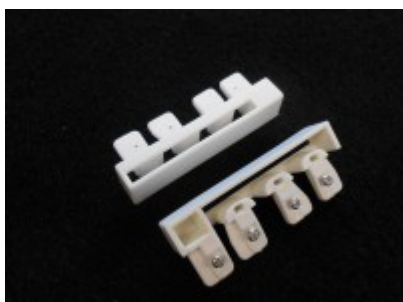

Eindkap 4 Spoor
REF. VG213

VG213-818 - Eindkap 4 Spoor L+R