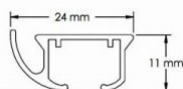

Glijders voor DS-rail

REF. VG45

VG45-481 - Zie Glijders