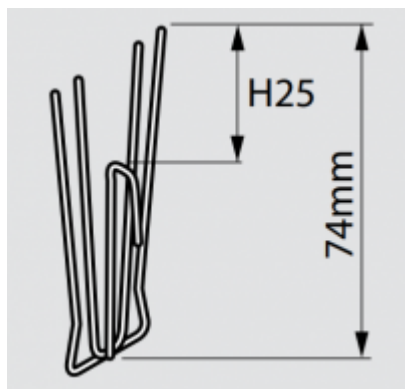

Gordijnhaak ijzer vernikkeld 02
REF. VG242

- VG242-944 - Gordijnhaak ijzer vernikkeld 02 Per stuk
- VG242-945 - Gordijnhaak ijzer vernikkeld 02 100st