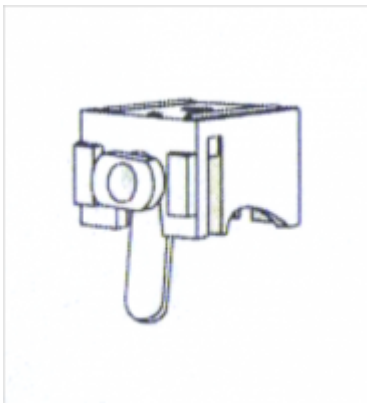

**Gecombineerde steun met hendel voor velcrorail
REF. VG58**

VG58-512 - Gecombineerde steun 20mm 100st

VG58-513 - Gecombineerde steun 35mm 100st