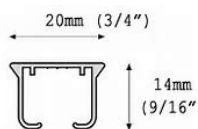

VGU - rail

Complete rail OP MAAT met rollers eindkappen en plafonsteunen
REF. VG160

VG160-653 - Complete rail Wit max 7m

VG160-844 - Complete rail Zwart Max 5m

VGU-Rail
REF. VG153

VG153-519 - VGU-rail Wit 6m (Standaard)

VG153-870 - VGU-rail Wit 7m

VG153-769 - VGU-rail Zwart 6m

VG153-858 - VGU-rail OP MAAT Wit

VG153-859 - VGU-rail OPMAAT Zwart

Draaistop
REF. VG149

VG149-514 - Draaistop Wit 100st

VG149-871 - Draaistop Zwart 100st