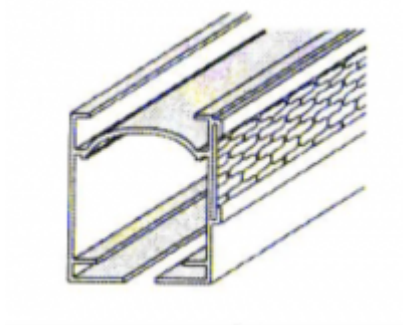

Velcroprofiel optreksysteem
REF. VG105

VG105-193 - Wit 6m
VG105-922 - Wit OP MAAT
VG105-921 - Zwart 6m
VG105-892 - Zwart OP MAAT