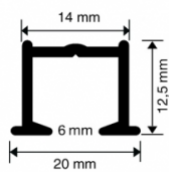

Inbouwrail

Inbouwrail
REF. VG252

VG252-969 - Inbouwrail 6m
VG252-970 - Inbouwrail OP MAAT