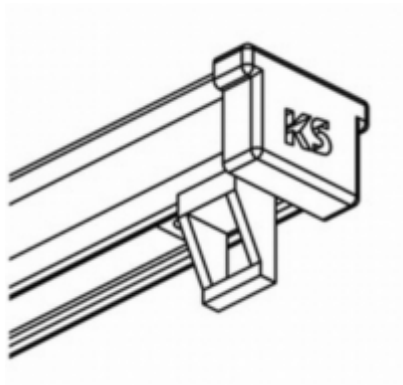

KS - rail

Complete rail OP MAAT met rollers, eindkappen en plafonsteunen
REF. VG138

VG138-406 - KS-rail Complete rail Wit Max 6m

VG138-737 - KS-rail Complete rail Zwart Max 6m

VG138-855 - KS-rail Geponst Compleet Wit OP MAAT

VG138-868 - KS-rail Geponst Compleet Zwart OP MAAT

KS-Rail
REF. VG39