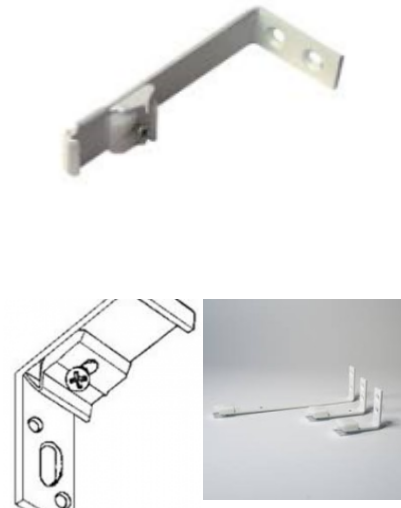

Wandsteun voor KS-rail
REF. VG43

- **VG43-445** - Muurdsteun met klip 3.5cm wit
- **VG43-447** - Muurdsteun met klip 6cm Wit
- **VG43-449** - Muurdsteun met klip 7,5cm Wit
- **VG43-451** - Muurdsteun met klip 10cm Wit
- **VG43-453** - Muurdsteun met klip 12,5cm Wit
- **VG43-455** - Muurdsteun met klip 15cm Wit
- **VG43-457** - Muurdsteun met klip 20cm Wit
- **VG43-459** - Muurdsteun met klip 25cm Wit
- **VG43-461** - Muurdsteun met klip 30cm Wit
- **VG43-626** - .
- **VG43-446** - Muurdsteun met klip 3.5cm Zwart
- **VG43-448** - Muurdsteun met klip 6cm Zwart
- **VG43-450** - Muurdsteun met klip 7,5cm Zwart
- **VG43-452** - Muurdsteun met klip 10cm Zwart
- **VG43-454** - Muurdsteun met klip 12,5cm Zwart
- **VG43-456** - Muurdsteun met klip 15cm Zwart
- **VG43-458** - Muurdsteun met klip 20cm Zwart
- **VG43-460** - Muurdsteun met klip 25cm Zwart
- **VG43-462** - Muurdsteun met klip 30cm Zwart
- **VG43-627** - .
- **VG43-843** - .
- **VG43-605** - Bruin - Zilver - Goud Te verkrijgen op aanvraag