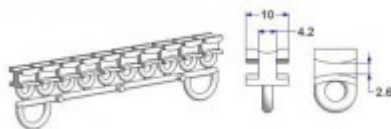

Standaard Vierkant model op strip
REF. VG179

VG179-741 - Standaard Vierkant model op strip 500st