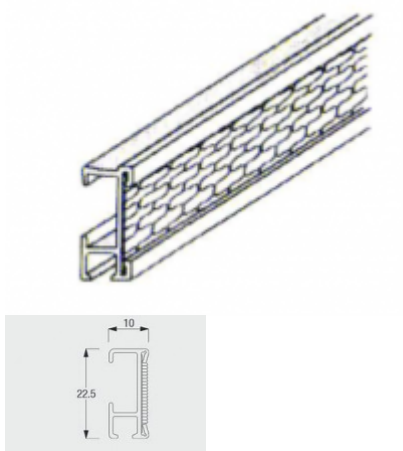

VG240-938 - Eindkap Zwart Aluminium Per stuk

Velcrorail

Velcrorail Compleet
REF. VG188

VG188-771 - Velcrorail compleet Op Maat Max 6m

Kleefstrip
REF. VG205

VG205-785 - Kleefstrip

Velcrorail
REF. VG55

VG55-509 - Velcrorail Wit 6m
VG55-861 - Velcrorail OP MAAT